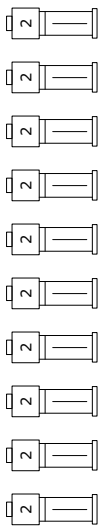

zijbrug

zijbrug

manteau

manteau

boven

onder

portaalbrug

proscenium

proscenium

1ste zaalbrug

2de zaalbrug

balkonrand

volgspot 2
1200 HMI

volgspot 1
2500 HMI

volgspot 3
2500 HMI

zaallicht
zaallicht ledverlichting RGB
doeklicht
lessenaar verlichting
dirigent

280 t/m 283
284 t/m 286
95,96,109,110
276
87,101

Lichtplan Pay. zaal

Gezelschap:	101	103	105	106	109	111	113
Voorstelling:	116	117	118	119	121	124	126
Datum:	132	136	139	142	147	152	158
	161	164	174	180	181	195	197
	200	201	202	203	205	R 114	R 119
	filters						