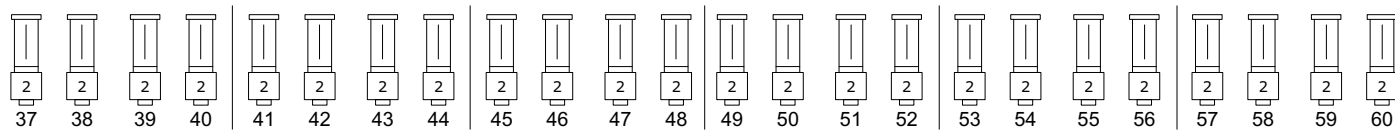

zijbrug

zijbrug

manteau

manteau

boven

onder

portaalbrug

proscenium

proscenium

1ste zaalbrug

2de zaalbrug

balkonrand

volgspot 2
1200 HMI

volgspot 1
2500 HMI

volgspot 3
2500 HMI

zaallicht
zaallicht ledverlichting RGB
doeklicht
lessenaar verlichting
dirigent

280 t/m 283
284 t/m 286
95,96,109,110
276
87,101

Lichtplan Pay. zaal

Gezelschap:	101	103	105	106	109	111	113
Voorstelling:	116	117	118	119	121	124	126
Datum:	132	136	139	142	147	152	158
	161	164	174	180	181	195	197
	200	201	202	203	205	R 114	R 119
	filters						