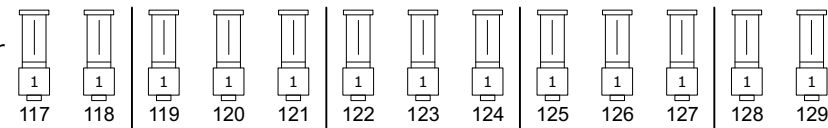

onder

portaalbrug

proscenium

proscenium

1ste zaalbrug