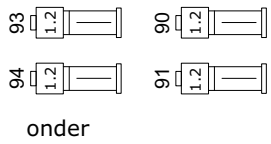

zijbrug

zijbrug

manteau

manteau

boven

onder

portaalbrug

proscenium

proscenium

1ste zaalbrug

2de zaalbrug

balkonrand

volgspot 2
1200 HMI

volgspot 1
2500 HMI

volgspot 3
2500 HMI

zaallicht
zaallicht ledverlichting RGB
doeklicht
lessenaar verlichting
dirigent

280 t/m 283
284 t/m 286
95,96,109,110
276
87,101

Lichtplan Pay. zaal

Gezelschap:	101	103	105	106	109	111	113
Voorstelling:	116	117	118	119	121	124	126
Datum:	132	136	139	142	147	152	158
	161	164	174	180	181	195	197
	200	201	202	203	205	R 114	R 119
	filters