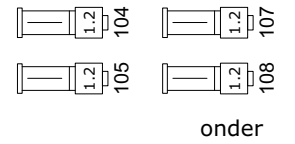

proscenium