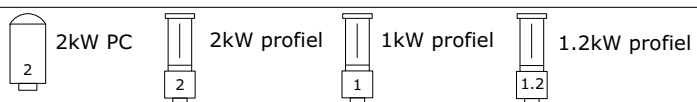

zaallicht
zaallicht ledverlichting RGB
doeklicht
lessenaar verlichting
dirigent

280 t/m 283
284 t/m 286
95,96,109,110
276
87,101

Lichtplan Pay. zaal

Gezelschap:	101	103	105	106	109	111	113
Voorstelling:	116	117	118	119	121	124	126
Datum:	132	136	139	142	147	152	158
	161	164	174	180	181	195	197
	200	201	202	203	205	R 114	R 119
	filters