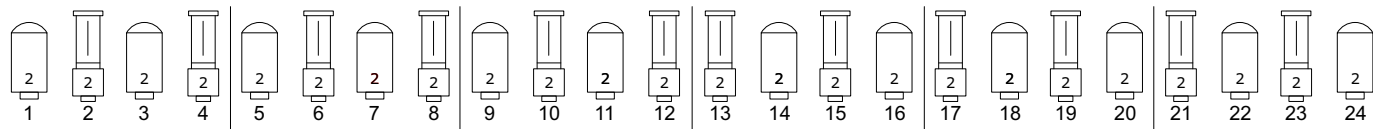

zijbrug

zijbrug

manteau

manteau

boven

onder

portaalbrug

proscenium

proscenium

1ste zaalbrug

2de zaalbrug

balkonrand

volgspot 2
1200 HMI

volgspot 1
2500 HMI

volgspot 3
2500 HMI

zaallicht
zaallicht ledverlichting RGB
doeklicht
lessenaar verlichting
dirigent

280 t/m 283
284 t/m 286
95,96,109,110
276
87,101

Lichtplan Pay. zaal

Gezelschap:	101	103	105	106	109	111	113
Voorstelling:	116	117	118	119	121	124	126
Datum:	132	136	139	142	147	152	158
	161	164	174	180	181	195	197
	200	201	202	203	205	R 114	R 119
	filters						