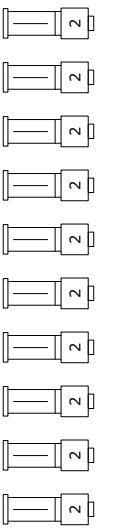

zijbrug

zijbrug

manteau

manteau

boven

onder

portaalbrug

proscenium

proscenium

1ste zaalbrug

2de zaalbrug

balkonrand

volgspot 2
1200 HMI

volgspot 1
2500 HMI

volgspot 3
2500 HMI

zaallicht
zaallicht ledverlichting RGB
doeklicht
lessenaar verlichting
dirigent

280 t/m 283
284 t/m 286
95,96,109,110
276
87,101

Lichtplan Pay. zaal

Gezelschap:	101	103	105	106	109	111	113
Voorstelling:	116	117	118	119	121	124	126
Datum:	132	136	139	142	147	152	158
	161	164	174	180	181	195	197
	200	201	202	203	205	R 114	R 119
	filters						