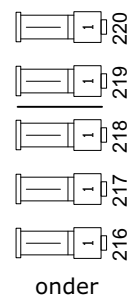

zijbrug

zijbrug

manteau

manteau

boven

onder

portaalbrug

proscenium

proscenium

1ste zaalbrug

2de zaalbrug

balkonrand

volgspot 2
1200 HMI

volgspot 1
2500 HMI

volgspot 3
2500 HMI

zaallicht
zaallicht ledverlichting RGB
doeklicht
lessenaar verlichting
dirigent

280 t/m 283
284 t/m 286
95,96,109,110
276
87,101

Lichtplan Pay. zaal

Gezelschap:	101	103	105	106	109	111	113
Voorstelling:	116	117	118	119	121	124	126
Datum:	132	136	139	142	147	152	158
	161	164	174	180	181	195	197
	200	201	202	203	205	R 114	R 119
	filters