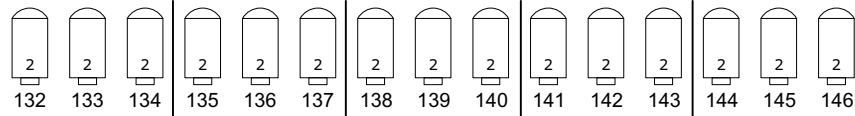

zijbrug

zijbrug

manteau

manteau

boven

onder

portaalbrug

proscenium

proscenium

1ste zaalbrug

2de zaalbrug

balkonrand

volgspot 2
1200 HMI

volgspot 1
2500 HMI

volgspot 3
2500 HMI

zaallicht
zaallicht ledverlichting RGB
doeklicht
lessenaar verlichting
dirigent

280 t/m 283
284 t/m 286
95,96,109,110
276
87,101

Lichtplan Pay. zaal

Gezelschap:	101	103	105	106	109	111	113
Voorstelling:	116	117	118	119	121	124	126
Datum:	132	136	139	142	147	152	158
	161	164	174	180	181	195	197
	200	201	202	203	205	R 114	R 119
	filters						