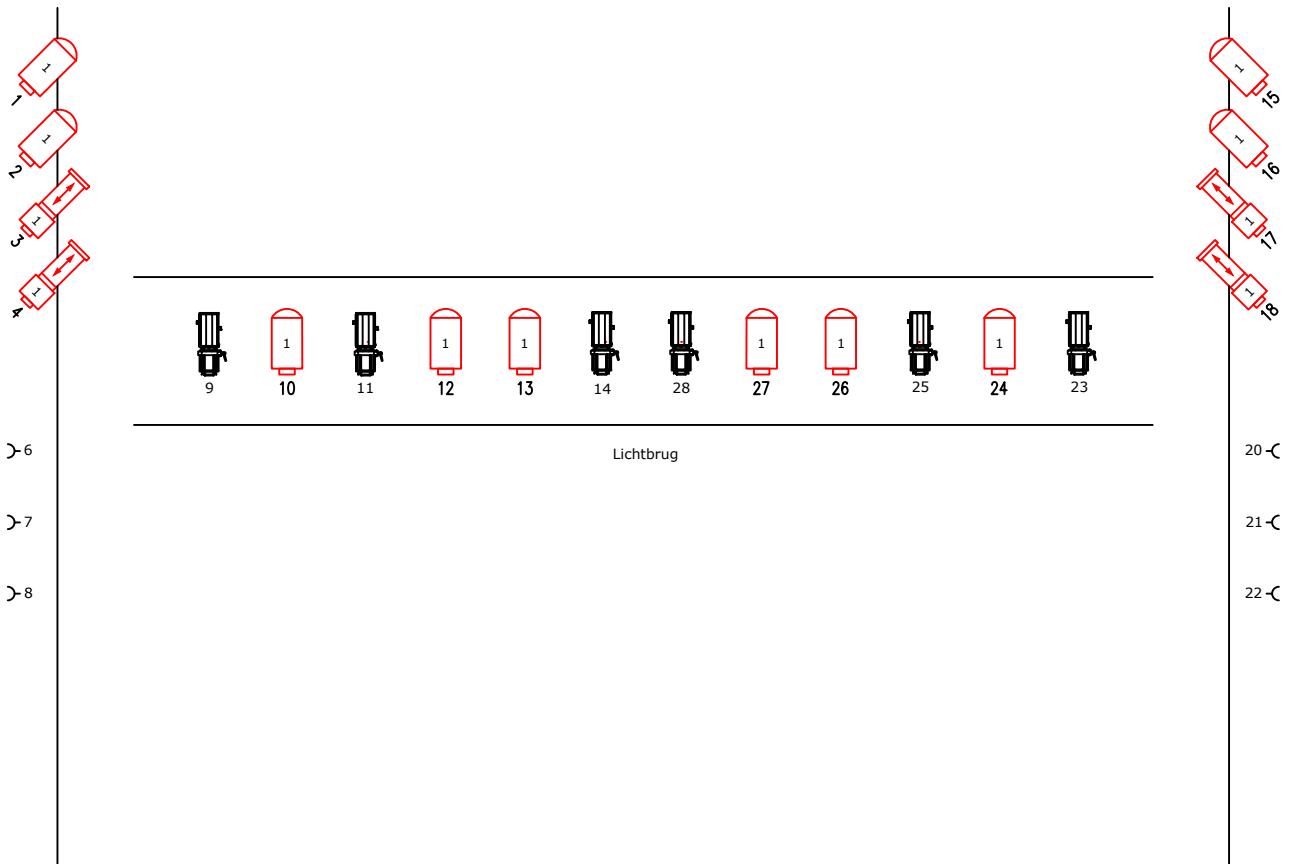

Harting 8p 1: 49 t/m 56
 2: 57 t/m 64
 3: 65 t/m 72
 4: 73 t/m 78 (let op! 6 dimmers)
 5: 79 t/m 84 (let op! 6 dimmers)

Portaal

Lichtbrug

-  ADB 1kW PC
-  ADB 1,2kW profiel
-  Niethammer 1kW profiel
-  Vrije Dimmer 2kW
-  Zaallicht 150 t/m 152
-  Robert Juliat 1kW profiel 16-35gr

Lichtplan Kleine Willem

Gezelschap:	101	103	105	106	109	111	113
Voorstelling:	116	117	118	119	121	124	126
Datum:	132	136	139	142	147	152	158
	161	164	174	180	181	195	197
	200	201	202	203	205	R ₁₁₄	R ₁₁₉
	Lee filters						