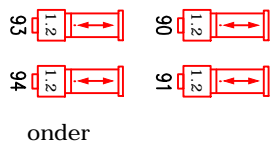

onder

proscenium