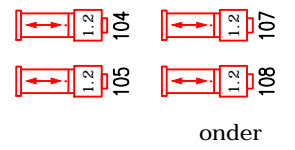

zaallicht ledverlichting RGB: 284 t/m 286
 zaallicht: 280 t/m 283
 doeklicht: 95,96,109,110

1ste zaalbrug

2de zaalbrug

balkonrand

	2kW PC		1kW PC
	2kW profiel		1kW profiel
	1.2kW profiel	lessenaar verlichting: 276 dirigent: 30,31	