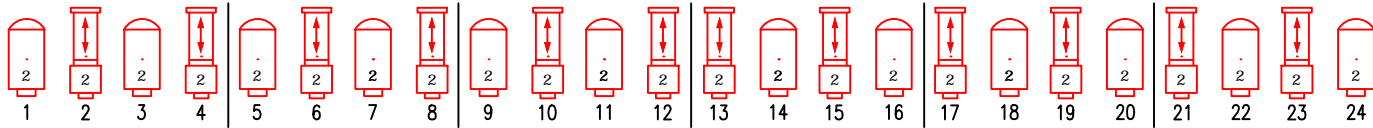

zijbrug

zijbrug

manteau

manteau

onder

onder

proscenium

proscenium

zaallicht ledverlichting RGB: 284 t/m 286
 zaallicht: 280 t/m 283
 doeklicht: 95,96,109,110

1ste zaalbrug

2de zaalbrug

balkonrand

	2kW PC		1kW PC
	2kW profiel		1kW profiel
	1.2kW profiel	lessenaar verlichting: 276 dirigent: 30,31	

Lichtplan Holland Casino zaal							
Gezelschap:	101	103	105	106	109	111	113
Voorstelling:	116	117	118	119	121	124	126
Datum:	132	136	139	142	147	152	158
	161	164	174	180	181	195	197
	200	201	202	203	205	R 114	R 119
	Lee filters						