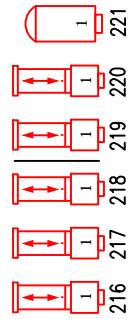

zijbrug

zijbrug

manteau

manteau

onder

onder

proscenium

proscenium

zaallicht ledverlichting RGB: 284 t/m 286
zaallicht: 280 t/m 283
doeklicht: 95,96,109,110

1ste zaalbrug

2de zaalbrug

balkonrand

	2kW PC		1kW PC
	2kW profiel		1kW profiel
	1.2kW profiel	lessenaar verlichting: 276 dirigent: 30,31	

Lichtplan Holland Casino zaal							
Gezelschap:	101	103	105	106	109	111	113
Voorstelling:	116	117	118	119	121	124	126
Datum:	132	136	139	142	147	152	158
	161	164	174	180	181	195	197
	200	201	202	203	205	R 114	R 119
	Lee filters