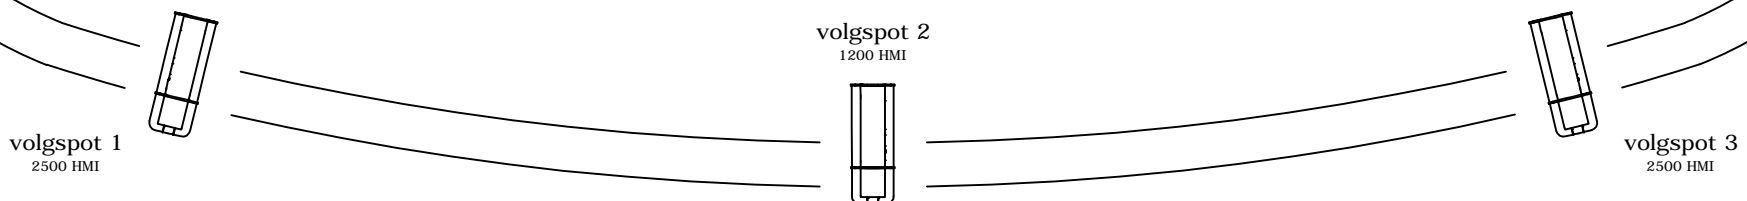

zaallicht ledverlichting RGB: 284 t/m 286
 zaallicht: 280 t/m 283
 doeklicht: 95,96,109,110

1ste zaalbrug

2de zaalbrug

balkonrand

	2kW PC		1kW PC
	2kW profiel		1kW profiel
	1.2kW profiel	lessenaar verlichting: 276 dirigent: 30,31	

Lichtplan Holland Casino zaal							
Gezelschap:	101	103	105	106	109	111	113
Voorstelling:	116	117	118	119	121	124	126
Datum:	132	136	139	142	147	152	158
	161	164	174	180	181	195	197
	200	201	202	203	205	R 114	R 119
	Lee filters						