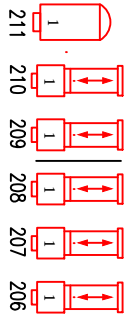

zijbrug

zijbrug

manteau

manteau

onder

onder

proscenium

proscenium

zaallicht ledverlichting RGB: 284 t/m 286
zaallicht: 280 t/m 283
doeklicht: 95,96,109,110

1ste zaalbrug

2de zaalbrug

balkonrand

	2kW PC		1kW PC
	2kW profiel		1kW profiel
	1.2kW profiel	lessenaar verlichting: 276 dirigent: 30,31	

Lichtplan Holland Casino zaal							
Gezelschap:	101	103	105	106	109	111	113
Voorstelling:	116	117	118	119	121	124	126
Datum:	132	136	139	142	147	152	158
	161	164	174	180	181	195	197
	200	201	202	203	205	R 114	R 119
	Lee filters