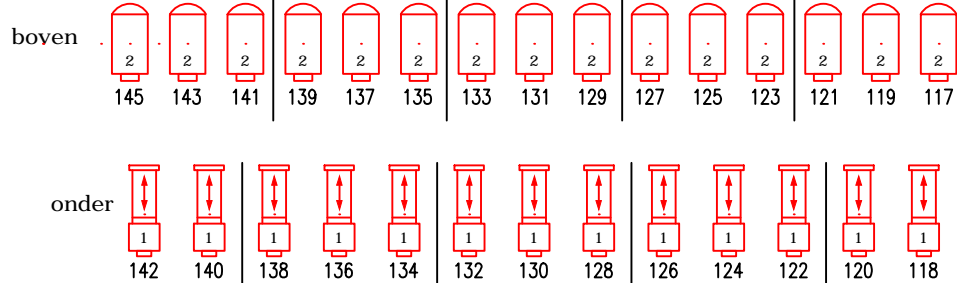

zijbrug

zijbrug

manteau

manteau

onder

onder

proscenium

proscenium

zaallicht ledverlichting RGB: 284 t/m 286
 zaallicht: 280 t/m 283
 doeklicht: 95,96,109,110

1ste zaalbrug

2de zaalbrug

balkonrand

	2kW PC		1kW PC
	2kW profiel		1kW profiel
	1.2kW profiel	lessenaar verlichting: 276 dirigent: 30,31	

Lichtplan Holland Casino zaal							
Gezelschap:	101	103	105	106	109	111	113
Voorstelling:	116	117	118	119	121	124	126
Datum:	132	136	139	142	147	152	158
	161	164	174	180	181	195	197
	200	201	202	203	205	R 114	R 119
	Lee filters						