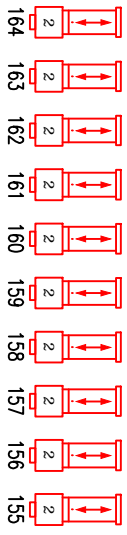

zijbrug

zijbrug

manteau

manteau

onder

onder

proscenium

proscenium

zaallicht ledverlichting RGB: 284 t/m 286
 zaallicht: 280 t/m 283
 doeklicht: 95,96,109,110

1ste zaalbrug

2de zaalbrug

balkonrand

	2kW PC		1kW PC
	2kW profiel		1kW profiel
	1.2kW profiel	lessenaar verlichting: 276 dirigent: 30,31	

Lichtplan Holland Casino zaal							
Gezelschap:	101	103	105	106	109	111	113
Voorstelling:	116	117	118	119	121	124	126
Datum:	132	136	139	142	147	152	158
	161	164	174	180	181	195	197
	200	201	202	203	205	R 114	R 119
	Lee filters						