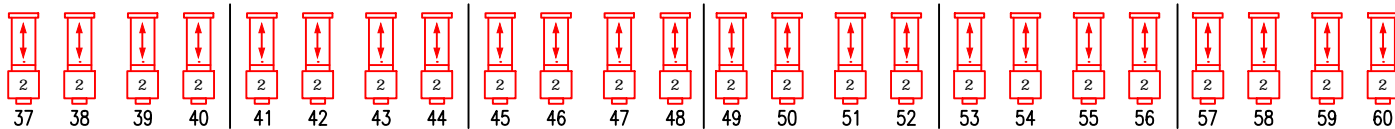

zijbrug

zijbrug

manteau

manteau

onder

onder

proscenium

proscenium

zaallicht ledverlichting RGB: 284 t/m 286
 zaallicht: 280 t/m 283
 doeklicht: 95,96,109,110

1ste zaalbrug

2de zaalbrug

balkonrand

	2kW PC		1kW PC
	2kW profiel		1kW profiel
	1.2kW profiel	lessenaar verlichting: 276 dirigent: 30,31	

Lichtplan Holland Casino zaal							
Gezelschap:	101	103	105	106	109	111	113
Voorstelling:	116	117	118	119	121	124	126
Datum:	132	136	139	142	147	152	158
	161	164	174	180	181	195	197
	200	201	202	203	205	R 114	R 119
	Lee filters						