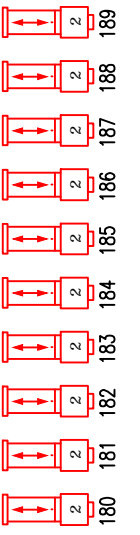

zijbrug

zijbrug

manteau

manteau

onder

onder

proscenium

proscenium

zaallicht ledverlichting RGB: 284 t/m 286
 zaallicht: 280 t/m 283
 doeklicht: 95,96,109,110

1ste zaalbrug

2de zaalbrug

balkonrand

	2kW PC		1kW PC
	2kW profiel		1kW profiel
	1.2kW profiel	lessenaar verlichting: 276 dirigent: 30,31	

Lichtplan Holland Casino zaal							
Gezelschap:	101	103	105	106	109	111	113
Voorstelling:	116	117	118	119	121	124	126
Datum:	132	136	139	142	147	152	158
	161	164	174	180	181	195	197
	200	201	202	203	205	R 114	R 119
	Lee filters						