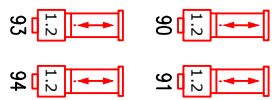

zijbrug

zijbrug

manteau

manteau

onder

boven

onder

onder

proscenium

proscenium

onder

onder

portaalbrug

zaallicht ledverlichting RGB: 284 t/m 286
 zaallicht: 280 t/m 283
 doeklicht: 95,96,109,110

1ste zaalbrug

2de zaalbrug