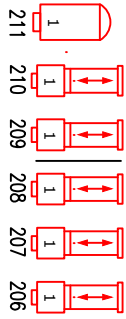

zijbrug

zijbrug

manteau

manteau

onder

boven

onder

onder

proscenium

proscenium

onder

onder

portaalbrug

zaallicht ledverlichting RGB: 284 t/m 286
 zaallicht: 280 t/m 283
 doeklicht: 95,96,109,110

1ste zaalbrug

2de zaalbrug

balkonrand

volgspot 2
1200 HMI

volgspot 1
2500 HMI

volgspot 3
2500 HMI

lessenaar verlichting: 276
 dirigent: 30,31

Lichtplan PAY. Zaal

| | | | | | | | |
|---------------|-------------|-----|-----|-----|-----|----------|----------|
| Gezelschap: | 101 | 103 | 105 | 106 | 109 | 111 | 113 |
| Voorstelling: | 116 | 117 | 118 | 119 | 121 | 124 | 126 |
| Datum: | 132 | 136 | 139 | 142 | 147 | 152 | 158 |
| | 161 | 164 | 174 | 180 | 181 | 195 | 197 |
| | 200 | 201 | 202 | 203 | 205 | R 114 | R 119 |
| | Lee filters | | | | | | |