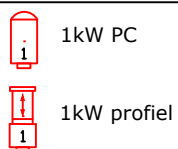

balkonrand

volgspot 2
1200 HMI

volgspot 1
2500 HMI

volgspot 3
2500 HMI

lessenaar verlichting: 276
 dirigent: 30,31

Lichtplan PAY. Zaal

| | | | | | | | |
|---------------|-------------|-----|-----|-----|-----|----------|----------|
| Gezelschap: | 101 | 103 | 105 | 106 | 109 | 111 | 113 |
| Voorstelling: | 116 | 117 | 118 | 119 | 121 | 124 | 126 |
| Datum: | 132 | 136 | 139 | 142 | 147 | 152 | 158 |
| | 161 | 164 | 174 | 180 | 181 | 195 | 197 |
| | 200 | 201 | 202 | 203 | 205 | R 114 | R 119 |
| | Lee filters | | | | | | |