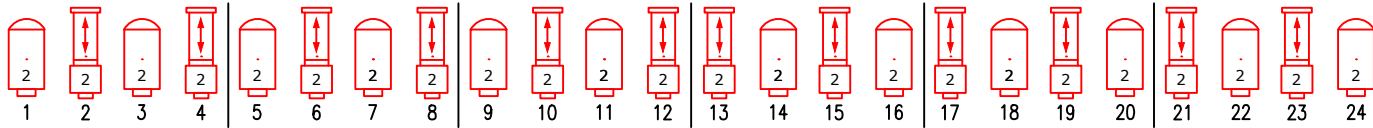

proscenium

proscenium

onder

onder

portaalbrug

zaallicht ledverlichting RGB: 284 t/m 286
 zaallicht: 280 t/m 283
 doeklicht: 95,96,109,110

1ste zaalbrug

2de zaalbrug

balkonrand

volgspot 2
1200 HMI

volgspot 1
2500 HMI

volgspot 3
2500 HMI

lessenaar verlichting: 276
 dirigent: 30,31

Lichtplan PAY. Zaal

| | | | | | | | |
|---------------|-------------|-----|-----|-----|-----|----------|----------|
| Gezelschap: | 101 | 103 | 105 | 106 | 109 | 111 | 113 |
| Voorstelling: | 116 | 117 | 118 | 119 | 121 | 124 | 126 |
| Datum: | 132 | 136 | 139 | 142 | 147 | 152 | 158 |
| | 161 | 164 | 174 | 180 | 181 | 195 | 197 |
| | 200 | 201 | 202 | 203 | 205 | R 114 | R 119 |
| | Lee filters | | | | | | |