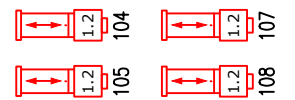

zijbrug

zijbrug

manteau

manteau

onder

boven

onder

onder

proscenium

proscenium

onder

onder

portaalbrug

zaallicht ledverlichting RGB: 284 t/m 286
 zaallicht: 280 t/m 283
 doeklicht: 95,96,109,110

1ste zaalbrug

2de zaalbrug

balkonrand

volgspot 2
1200 HMI

volgspot 1
2500 HMI

volgspot 3
2500 HMI

lessenaar verlichting: 276
 dirigent: 30,31

Lichtplan PAY. Zaal

| | | | | | | | |
|---------------|-------------|-----|-----|-----|-----|----------|----------|
| Gezelschap: | 101 | 103 | 105 | 106 | 109 | 111 | 113 |
| Voorstelling: | 116 | 117 | 118 | 119 | 121 | 124 | 126 |
| Datum: | 132 | 136 | 139 | 142 | 147 | 152 | 158 |
| | 161 | 164 | 174 | 180 | 181 | 195 | 197 |
| | 200 | 201 | 202 | 203 | 205 | R 114 | R 119 |
| | Lee filters | | | | | | |