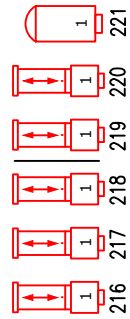

zijbrug

zijbrug

manteau

manteau

onder

boven

onder

onder

proscenium

proscenium

onder

onder

portaalbrug

zaallicht ledverlichting RGB: 284 t/m 286
 zaallicht: 280 t/m 283
 doeklicht: 95,96,109,110

1ste zaalbrug

2de zaalbrug

balkonrand

volgspot 2
1200 HMI

volgspot 1
2500 HMI

volgspot 3
2500 HMI

lessenaar verlichting: 276
 dirigent: 30,31

Lichtplan PAY. Zaal

| | | | | | | | |
|---------------|-------------|-----|-----|-----|-----|----------|----------|
| Gezelschap: | 101 | 103 | 105 | 106 | 109 | 111 | 113 |
| Voorstelling: | 116 | 117 | 118 | 119 | 121 | 124 | 126 |
| Datum: | 132 | 136 | 139 | 142 | 147 | 152 | 158 |
| | 161 | 164 | 174 | 180 | 181 | 195 | 197 |
| | 200 | 201 | 202 | 203 | 205 | R 114 | R 119 |
| | Lee filters | | | | | | |