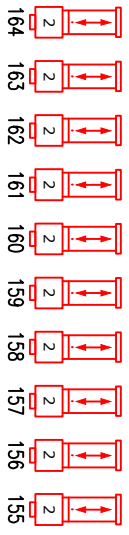

zijbrug

zijbrug

manteau

manteau

onder

boven

onder

onder

proscenium

proscenium

onder

onder

portaalbrug

zaallicht ledverlichting RGB: 284 t/m 286
 zaallicht: 280 t/m 283
 doeklicht: 95,96,109,110

1ste zaalbrug

2de zaalbrug

balkonrand

volgspot 2
1200 HMI

volgspot 1
2500 HMI

volgspot 3
2500 HMI

lessenaar verlichting: 276
 dirigent: 30,31

Lichtplan PAY. Zaal

| | | | | | | | |
|---------------|-------------|-----|-----|-----|-----|----------|----------|
| Gezelschap: | 101 | 103 | 105 | 106 | 109 | 111 | 113 |
| Voorstelling: | 116 | 117 | 118 | 119 | 121 | 124 | 126 |
| Datum: | 132 | 136 | 139 | 142 | 147 | 152 | 158 |
| | 161 | 164 | 174 | 180 | 181 | 195 | 197 |
| | 200 | 201 | 202 | 203 | 205 | R 114 | R 119 |
| | Lee filters | | | | | | |