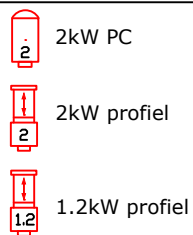

balkonrand

volgspot 2
1200 HMI

volgspot 1
2500 HMI

volgspot 3
2500 HMI

lessenaar verlichting: 276
 dirigent: 30,31

Lichtplan PAY. Zaal

| | | | | | | | |
|---------------|-------------|-----|-----|-----|-----|----------|----------|
| Gezelschap: | 101 | 103 | 105 | 106 | 109 | 111 | 113 |
| Voorstelling: | 116 | 117 | 118 | 119 | 121 | 124 | 126 |
| Datum: | 132 | 136 | 139 | 142 | 147 | 152 | 158 |
| | 161 | 164 | 174 | 180 | 181 | 195 | 197 |
| | 200 | 201 | 202 | 203 | 205 | R 114 | R 119 |
| | Lee filters | | | | | | |