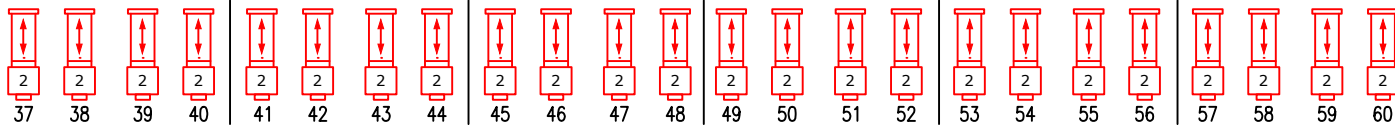

balkonrand

volgspot 2
1200 HMI

volgspot 1
2500 HMI

volgspot 3
2500 HMI

lessenaar verlichting: 276
 dirigent: 30,31

Lichtplan PAY. Zaal

| | | | | | | | |
|---------------|-------------|-----|-----|-----|-----|----------|----------|
| Gezelschap: | 101 | 103 | 105 | 106 | 109 | 111 | 113 |
| Voorstelling: | 116 | 117 | 118 | 119 | 121 | 124 | 126 |
| Datum: | 132 | 136 | 139 | 142 | 147 | 152 | 158 |
| | 161 | 164 | 174 | 180 | 181 | 195 | 197 |
| | 200 | 201 | 202 | 203 | 205 | R 114 | R 119 |
| | Lee filters | | | | | | |