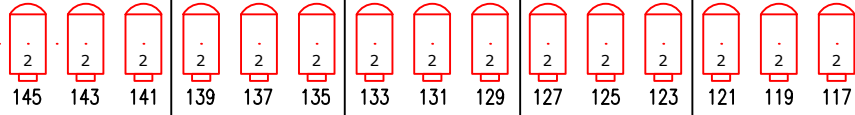

zijbrug

zijbrug

manteau

manteau

onder

boven

onder

onder

proscenium

proscenium

onder

onder

portaalbrug

zaallicht ledverlichting RGB: 284 t/m 286
 zaallicht: 280 t/m 283
 doeklicht: 95,96,109,110

1ste zaalbrug

2de zaalbrug

balkonrand

volgspot 2
1200 HMI

volgspot 1
2500 HMI

volgspot 3
2500 HMI

lessenaar verlichting: 276
 dirigent: 30,31

Lichtplan PAY. Zaal

| | | | | | | | |
|---------------|-------------|-----|-----|-----|-----|----------|----------|
| Gezelschap: | 101 | 103 | 105 | 106 | 109 | 111 | 113 |
| Voorstelling: | 116 | 117 | 118 | 119 | 121 | 124 | 126 |
| Datum: | 132 | 136 | 139 | 142 | 147 | 152 | 158 |
| | 161 | 164 | 174 | 180 | 181 | 195 | 197 |
| | 200 | 201 | 202 | 203 | 205 | R 114 | R 119 |
| | Lee filters | | | | | | |