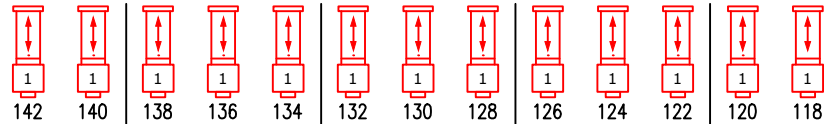

zijbrug

zijbrug

manteau

manteau

onder

boven

onder

onder

balkonrand

volgspot 2
1200 HMI

volgspot 1
2500 HMI

volgspot 3
2500 HMI

lessenaar verlichting: 276
 dirigent: 30,31

Lichtplan PAY. Zaal

| | | | | | | | |
|---------------|-------------|-----|-----|-----|-----|----------|----------|
| Gezelschap: | 101 | 103 | 105 | 106 | 109 | 111 | 113 |
| Voorstelling: | 116 | 117 | 118 | 119 | 121 | 124 | 126 |
| Datum: | 132 | 136 | 139 | 142 | 147 | 152 | 158 |
| | 161 | 164 | 174 | 180 | 181 | 195 | 197 |
| | 200 | 201 | 202 | 203 | 205 | R 114 | R 119 |
| | Lee filters | | | | | | |