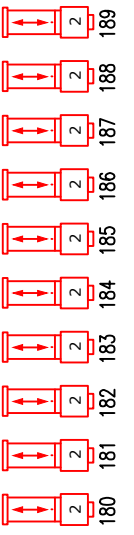

zijbrug

zijbrug

manteau

manteau

onder

boven

onder

onder

proscenium

proscenium

onder

onder

portaalbrug

zaallicht ledverlichting RGB: 284 t/m 286
 zaallicht: 280 t/m 283
 doeklicht: 95,96,109,110

1ste zaalbrug

2de zaalbrug

balkonrand

volgspot 2
1200 HMI

volgspot 1
2500 HMI

volgspot 3
2500 HMI

lessenaar verlichting: 276
 dirigent: 30,31

Lichtplan PAY. Zaal

| | | | | | | | |
|---------------|-------------|-----|-----|-----|-----|----------|----------|
| Gezelschap: | 101 | 103 | 105 | 106 | 109 | 111 | 113 |
| Voorstelling: | 116 | 117 | 118 | 119 | 121 | 124 | 126 |
| Datum: | 132 | 136 | 139 | 142 | 147 | 152 | 158 |
| | 161 | 164 | 174 | 180 | 181 | 195 | 197 |
| | 200 | 201 | 202 | 203 | 205 | R 114 | R 119 |
| | Lee filters | | | | | | |